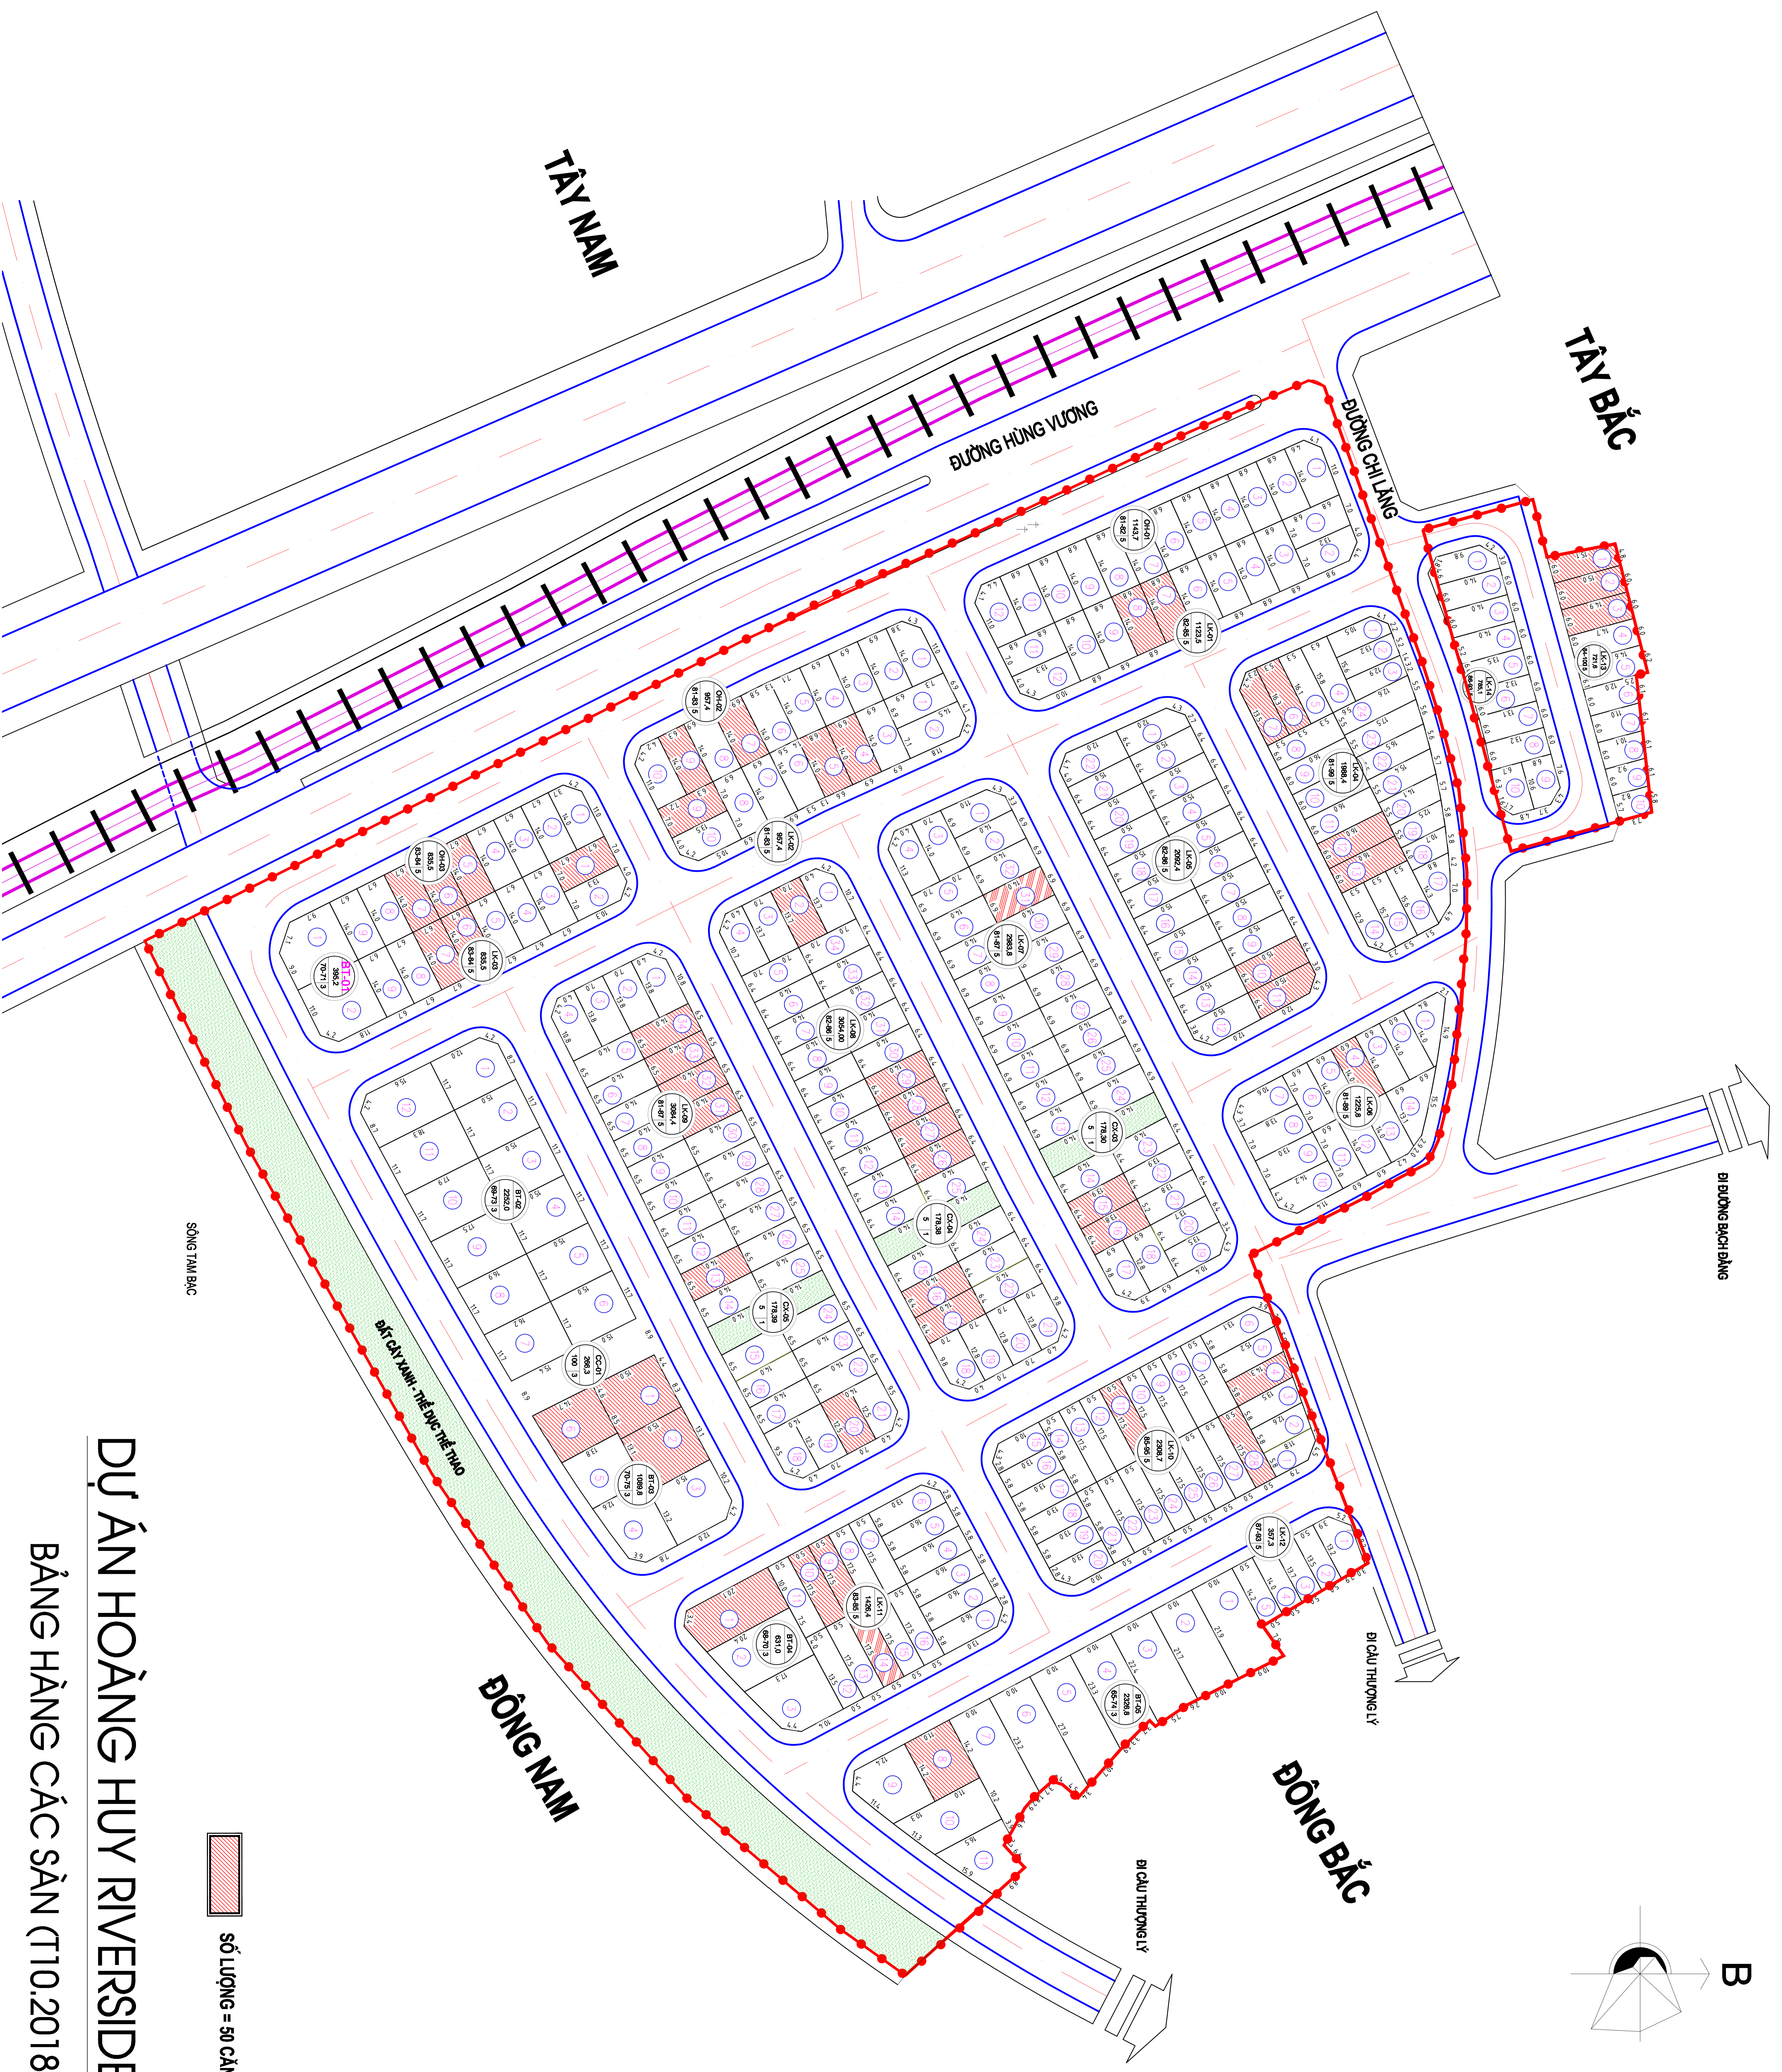

B

SỐ LƯỢNG = 50 CĂN

DỰ ÁN HOÀNG HUY RIVERSIDE

BẢNG HÀNH CÁC SÀN (T10.2018)